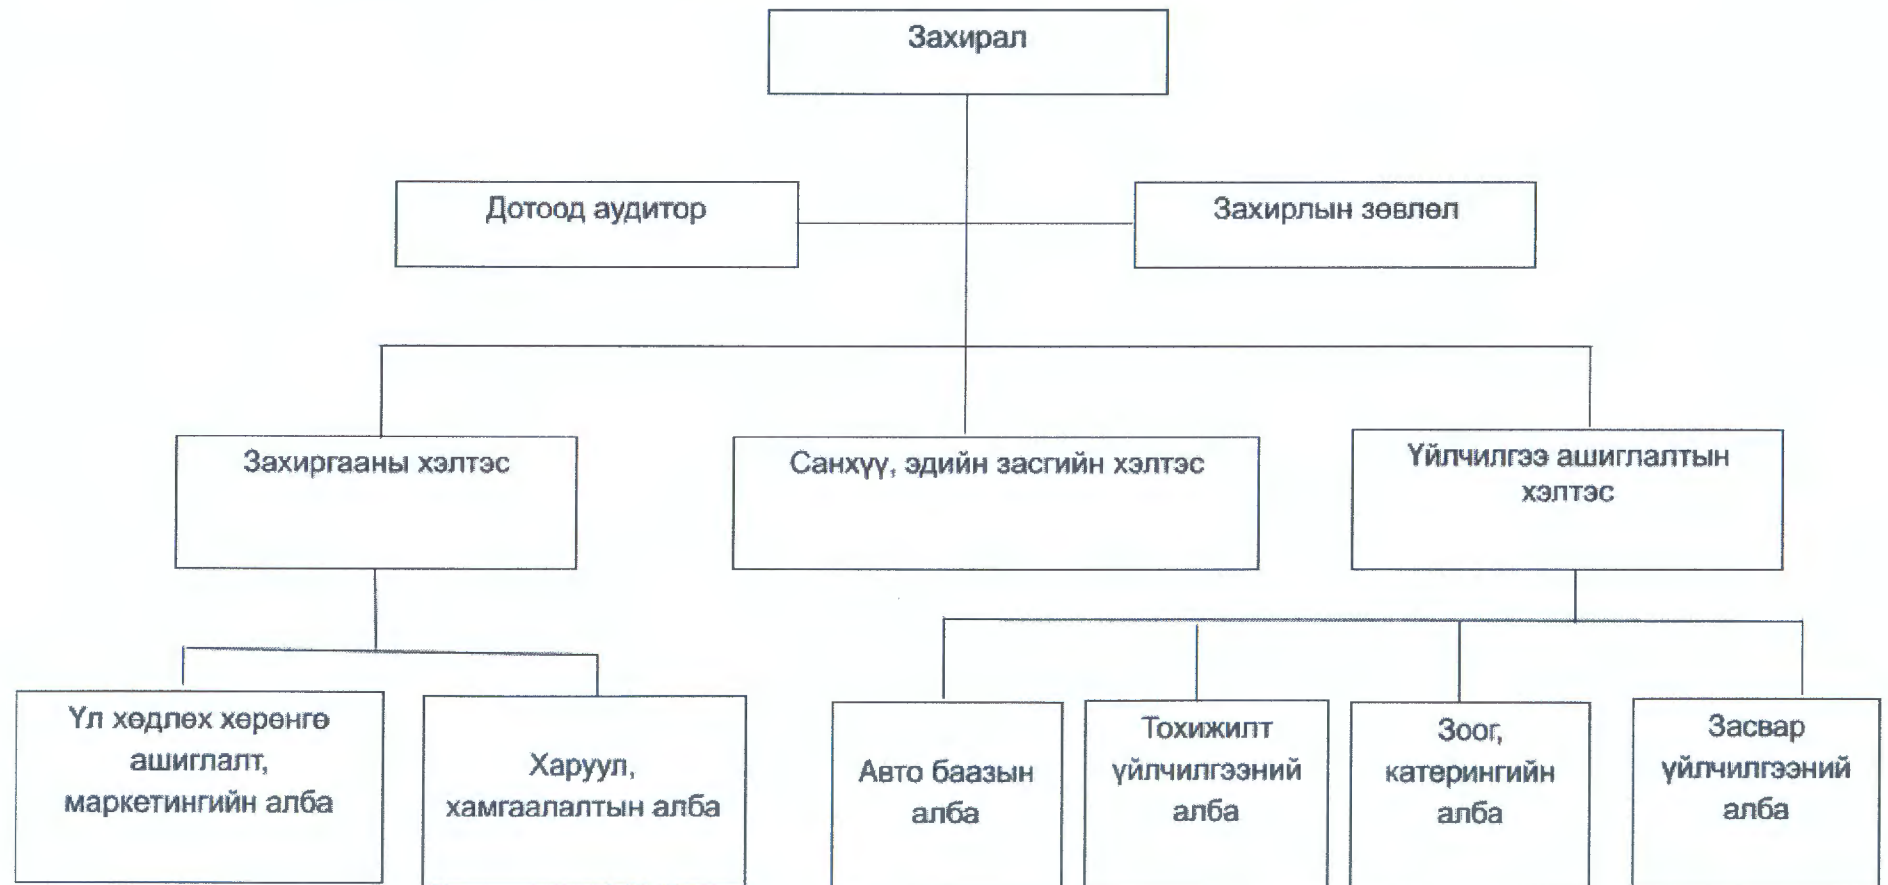

Төрийн өмчийн бодлого, зохицуулалтын газрын  
2022 оны 16 дугаар сарын 16-ны өдрийн 165  
дугаар тогтоолын 1. хасвсралт

"ДИПЛОМАТ БАЙГУУЛЛАГЫН ҮЙЛЧИЛГЭЭГ ЭРХЛЭХ ГАЗАР" ТӨРИЙН ӨМЧИТ ҮЙЛДВЭРИЙН  
ГАЗРЫН БҮТЭЦ, ЗОХИОН БАЙГУУЛАЛТ